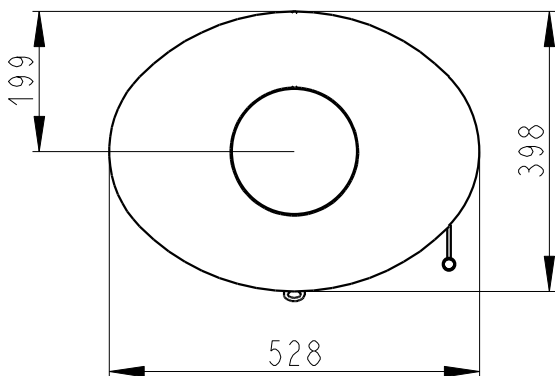

Rozmery v mm; Maße in mm; Dimensions in mm

# LAREDO T - KERAMIKA - 181B

125 kg

CENTRALNI PRIVOD VZDUCHU  
Zentralluftzufuhr  
Central air inlet  
Ø 120mm

SEKUNDARNI VZDUCH  
Sekundärluft  
Secondary air  
A/UND/AND  
PRIMARNI VZDUCH  
Primärluft  
Primary air