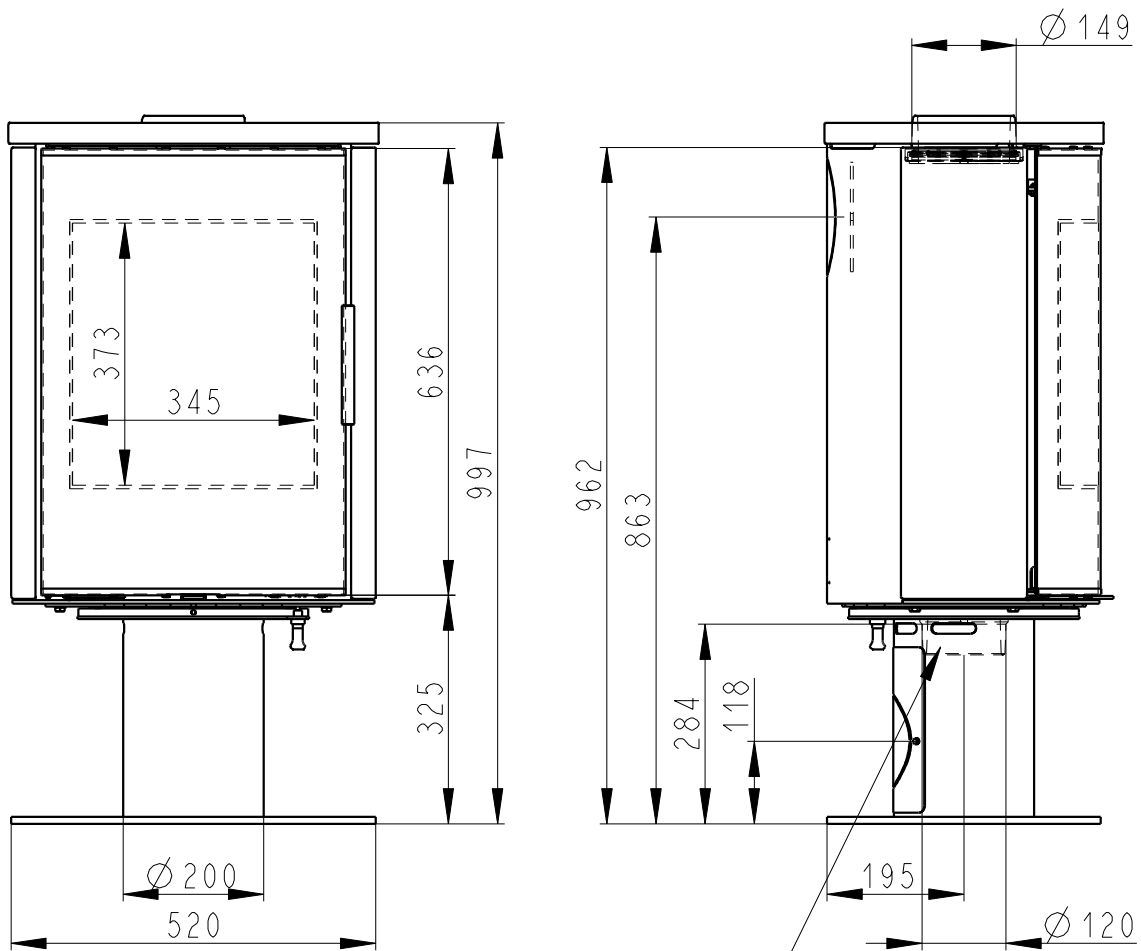

Rozmery v mm; Maße in mm; Dimensions in mm

# LAREDO T - KERAMIKA - 181B

125 kg

CENTRALNI PRIVOD VZDUCHU  
Zentralluftzufuhr  
Central air inlet  
Ø 120mm

SEKUNDARNI VZDUCH  
Sekundärluft  
Secondary air  
A/UND/AND  
PRIMARNI VZDUCH  
Primärluft  
Primary air